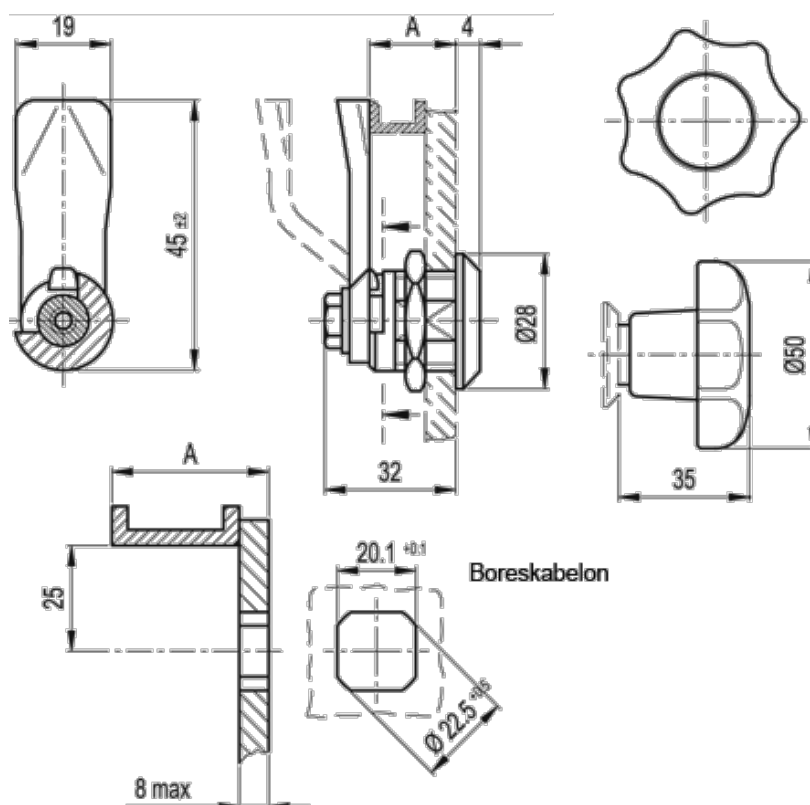

Varenummer: 20837026
Beskrivelse: E+G Låseelement
GN 115-SG-26

Mål

A = 26